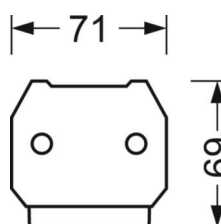

DEEP-LINK

<https://www.regiolum.de/ru/article/18674406600>

Ссылка	LED 12000lm 840
ηLB	100 %
Φ ↓/↑	90 % / 10 %
UGR поп./вдоль	27.8 / 27.2

Механика

цвет корпуса	белый стандартный для электротехники RAL 9016
размеры (LxWxH/DxH)	1531mm x 55mm x 37mm
вес (нетто)	1.9kg
Вид монтажа	сборка трековых систем

размеры

L	1531 mm	Длина
В	55 mm	Ширина
Н	37 mm	Высота