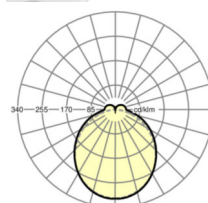

электротехника

Балласт	Электронный драйвер DALI2 (1 штука)
Мощность системы	68W
сетевое напряжение	230V/50Hz
класс энергосбережения/Источник света	C

Оптика

Оснастка	LED, цветопередача/оттенок света CRI ≥ 80 / 4000K
Допуск для координаты цветности (MacAdam)	3SDCM
Номинальный световой поток	11004lm
Срок службы LED	50000h L80/B10 (Tq 25°C)
светоотдача светильников	161lm/W
Угол излучения	115° (C0) / 110° (C90)
UGR поп./вдоль	27.8 / 27.2

DEEP-LINK

<https://www.regiolum.de/ru/article/18674406600>

Ссылка	LED 12000lm 840
ηLB	100 %
Φ ↓/↑	90 % / 10 %
UGR поп./вдоль	27.8 / 27.2

Механика

цвет корпуса	белый стандартный для электротехники RAL 9016
размеры (LxWxH/DxH)	1531mm x 55mm x 37mm
вес (нетто)	1.9kg
Вид монтажа	сборка трековых систем

размеры

L	1531 mm	Длина
В	55 mm	Ширина
Н	37 mm	Высота